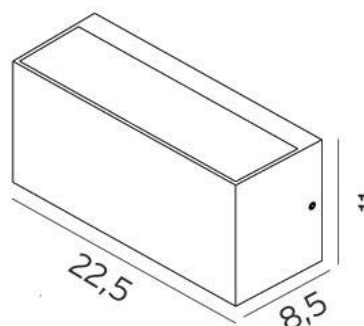

1520	1522	1510	1525	1527	1511
Artikel	1520	1522	1510	1525	1527	1511
Sockel	E27	G24d-2	Modul	E27	G24d-2	Modul
Spänning (V.)	230	230	230	230	230	230
Ljuskälla	ing. ej	ing. ej	LED modul	ing. ej	ing. ej	LED modul
Effekt (W.)	60W	18W	8,7W	60W	18W	8,7W
Isolerings klass	Klass I	Klass I	Klass I	Klass I	Klass I	Klass I
IP klass	54	54	54	54	54	54
Material	Aluminium	Aluminium	Aluminium	Aluminium	Aluminium	Aluminium
Ljusspridning	Upp & Ned	Upp & Ned	Upp & Ned	Endast Ned	Endast Ned	Endast Ned
Mått (mm):						
Höjd	111	111	111	111	111	111
Bredd	225	225	225	225	225	225
Djup	85	85	85	85	85	85

E-Nummer	Benämning	
7724275	1520 Aluminium	
7724277	1520 Grafit	
7724278	1520 Vit	
7724279	1522 Aluminium	
7724281	1522 Grafit	
7724282	1522 Vit	
7701277	1510 Aluminium	LED
7701278	1510 Grafit	LED
7701279	1510 Vit	LED
7724283	1525 Aluminium	
7724285	1525 Grafit	
7724286	1525 Vit	
7724287	1527 Aluminium	
7724289	1527 Grafit	
7724290	1527 Vit	
7701280	1511 Aluminium	LED
7701281	1511 Grafit	LED
7701282	1511 Vit	LED

Information om LED modul:

- Utbytbar LED modul
- 630 Lumen
- 3000 Kelvin (Varmvit)
- > 49000 Timmar

LED produkter- grönhus

Norlys AB
Rapsgatan 2
45233 Strömstad
Tel:0526-60700
Fax:0526-60722
Mail:Staff@norlys.se