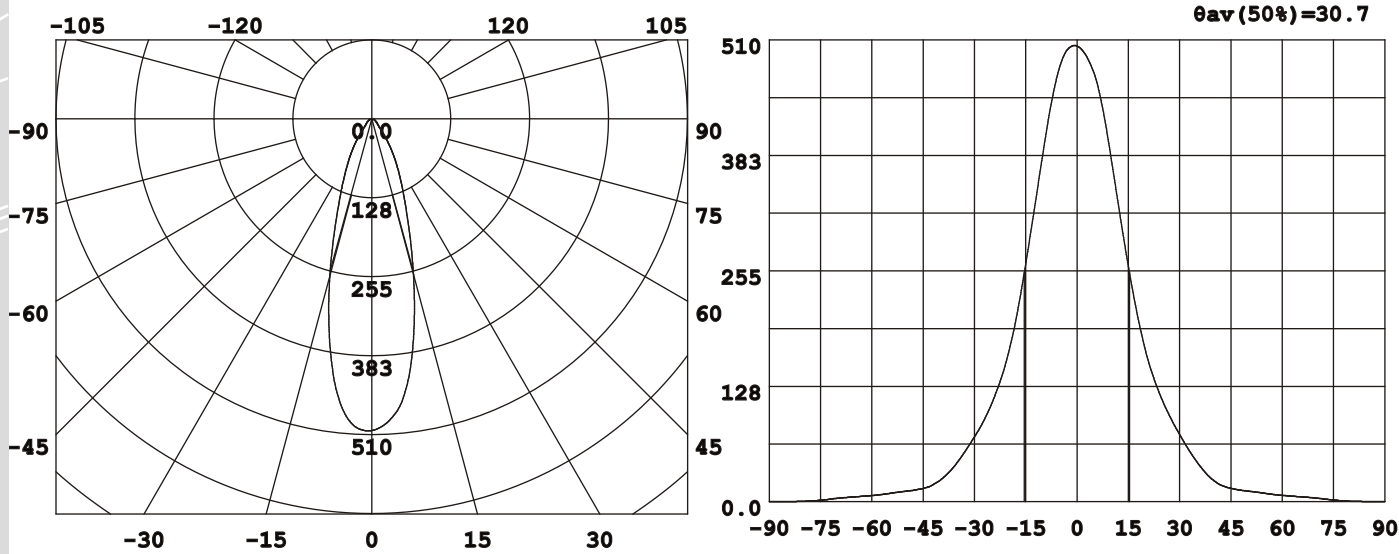

# DESIGNLIGHT

L07i  
Infälld spotlight i WC/D  
(tillval)

Artikel nr.: P-139     A    E-nr74 642 13  
Material: Aluminium     MW    E-nr74 642 12

- Dimbar med driver D-MA8D eller D-MA12D
- 45 lm/w med lins o D-MA8D/D-MA12D driver
- 88 lm/w utan lins o driver
- CRI Värde>80

## Ljusfördelningskurva (Enhet: Cd)

## Belysningsstyrka (Enhet: Lux)

Avstånd    Belysningsstyrka    Spridnings vinkel 30°    Diam.