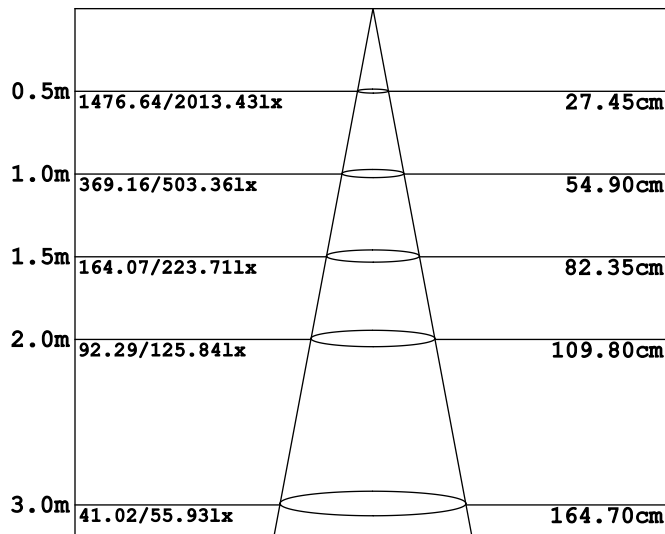

# DESIGNLIGHT

L07i  
Infälld spotlight i WC/D  
(tillval)

Artikel nr.: P-139     A    E-nr74 642 13  
Material: Aluminium     MW    E-nr74 642 12

- Dimbar med driver D-MA8D eller D-MA12D
- 45 lm/w med lins o D-MA8D/D-MA12D driver
- 88 lm/w utan lins o driver
- CRI Värde>80

## Ljusfördelningskurva (Enhet: Cd)

## Belysningsstyrka (Enhet: Lux)

Avstånd    Belysningsstyrka    Spridnings vinkel 30°    Diam.

## Mått